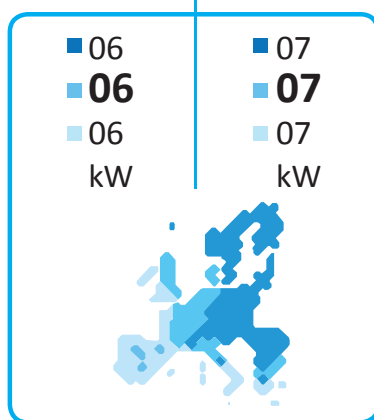

2015

811/2013

ENERG Y IJA
енергия · ενεργεια IE IA

Thermia

Diplomat Duo Inverter
Mini

+

+

+

+