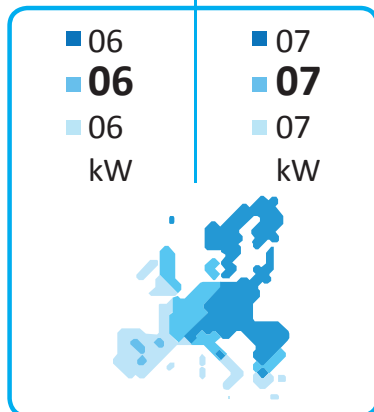

2015

811/2013

ENERG Y IJA
енергия · ενεργεια IE IA

Thermia Diplomat Inverter Mini 230

A++

A

+

+

+

X

+