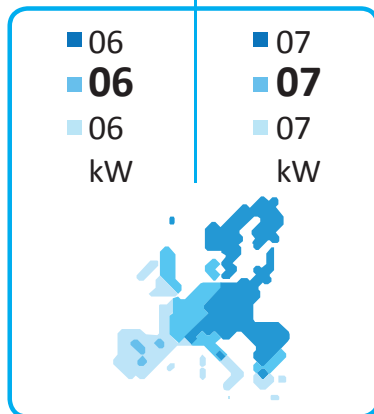

ENERG Y IJA
енергия · ενεργεια IE IA

Thermia

Diplomat Duo Inverter
Mini 230

55 °C

35 °C

A++

A++

2015