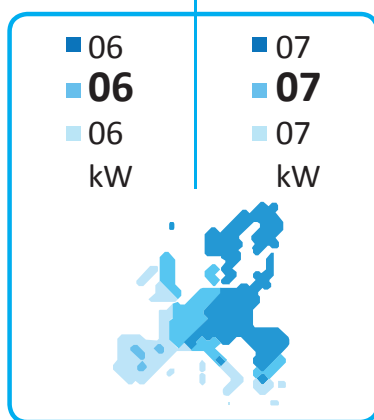

Calibra 7 Duo 230V  
086L6029

55 °C

35 °C

A++

A++

2015

811/2013

**ENERG** Y IJA  
енергия · ενεργεια IE IA