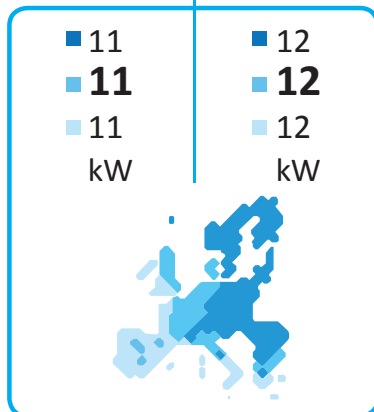

Thermia

Calibra 12 400V  
(White) 086L6155

55 °C

35 °C

**A++**

**A++**

2015

811/2013