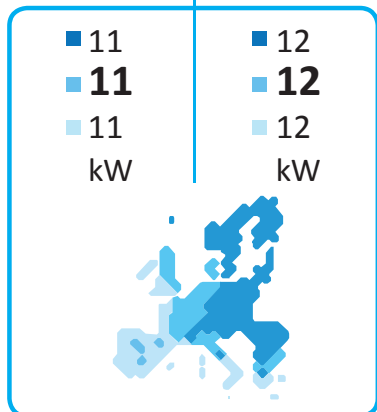

**ENERG** Y IJA  
енергия · ενεργεια  
IE IA

Thermia

Calibra 12 400V  
086L5951

55 °C

35 °C

**A++**

**A++**

2015