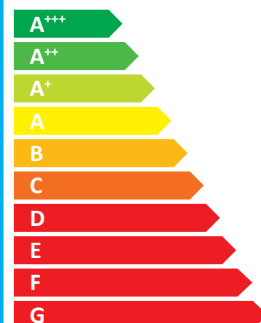

ENERG Y IJA
енергия · ενεργεια IE IA

Thermia

Calibra 12 Duo 400V
086L5952

A++

A

2015

811/2013

ENERG Y IJA
енергия · ενεργεια IE IA

Thermia

Calibra 12 Duo 400V
086L5952

55 °C

35 °C

A++

A++

2015

811/2013

ENERG Y IJA
енергия · ενεργεια IE IA

Thermia

Calibra 12 Duo 400V
086L5952

A++

A

+

+

+

+

A+++

A

2015

811/2013