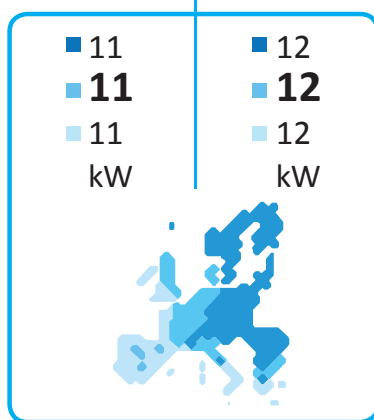

**X**

+

**A+++**

**A**

2015

811/2013

**ENERG** Y IJA  
енергия · ενεργεια IE IA

Thermia

Calibra 12 Duo 400V  
086L5952

A++

A

2015

811/2013

**ENERG** Y IJA  
енергия · ενεργεια IE IA

Thermia

Calibra 12 Duo 400V  
086L5952

55 °C

35 °C

A++

A++

2015

811/2013

**ENERG** Y IJA  
енергия · ενεργεια IE IA

Thermia