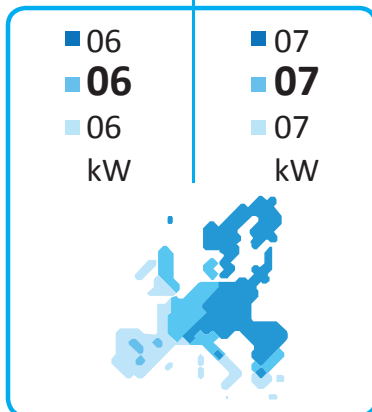

ENERG Y IJA
енергия · ενεργεια IE IA

Thermia

Calibra 7 230V
086L6028

A++

A

2015

811/2013

ENERG Y IJA
енергия · ενεργεια IE IA

Thermia

Calibra 7 230V
086L6028

55 °C

35 °C

A++

A++

2015

811/2013

ENERG Y IJA
енергия · ενεργεια IE IA

Thermia

Calibra 7 230V 086L6028

A++

A

A+++

+

+

+

+

A

2015

811/2013