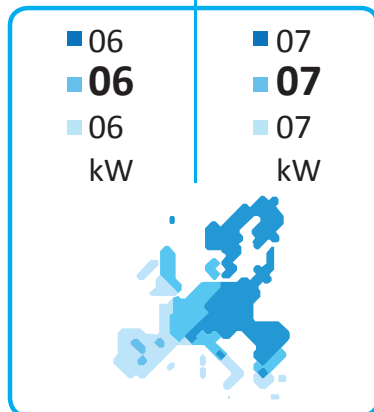

811/2013

**ENERG** Y IJA  
енергия · ενεργεια IE IA

Thermia

Calibra 7 400V  
086L6026

55 °C

35 °C

A++

A++